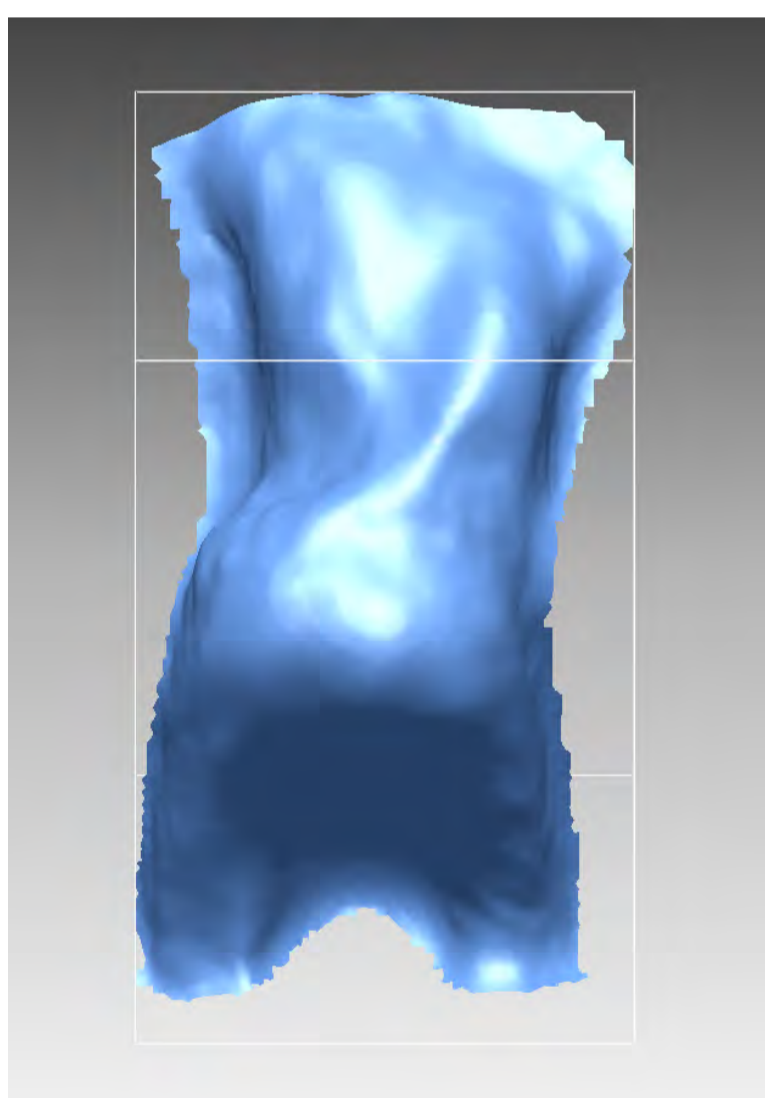

スキャンデータ比較

スキャンデータ

データ編集

切削データ

Artec

5,810(KB)

5,599(KB)

Sense

1,367(KB)

1,289(KB)

iSense

157(KB)

160(KB)