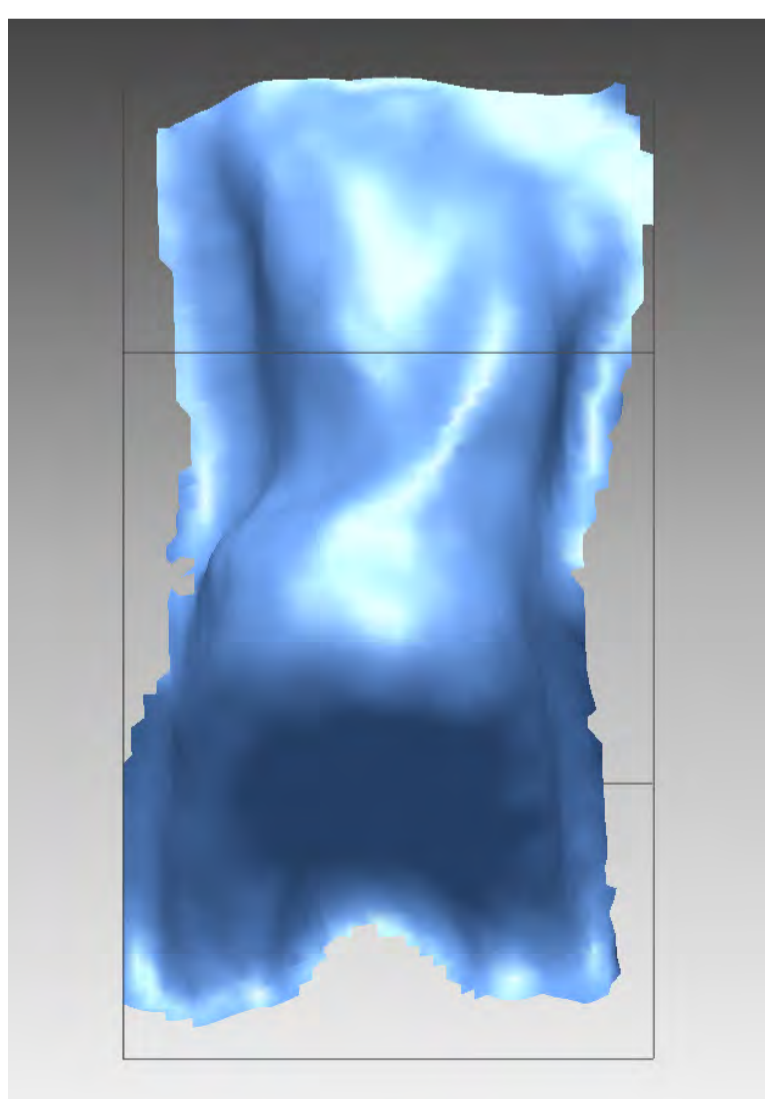

スキャンデータ比較

スキャンデータ

データ編集

切削データ

Artec

5,810(KB)

5,599(KB)

Sense

1,367(KB)

1,289(KB)

iSense

157(KB)

160(KB)