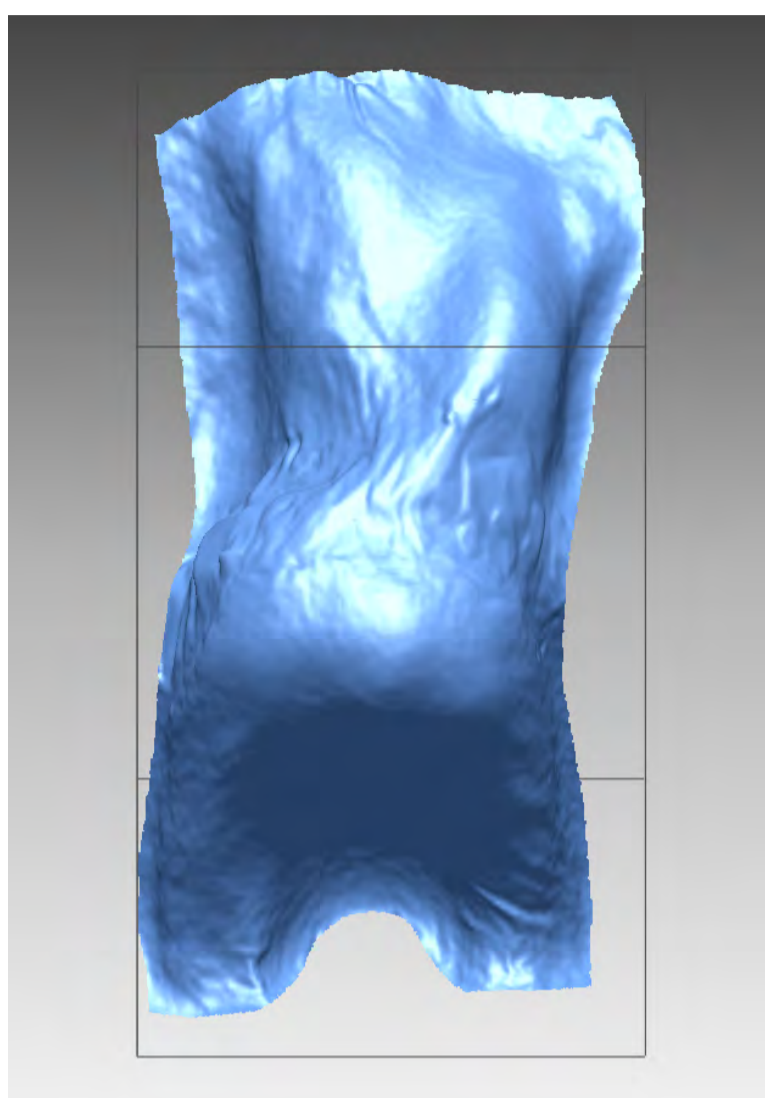

スキャンデータ比較

スキャンデータ

データ編集

切削データ

Artec

5,810(KB)

5,599(KB)

Sense

1,367(KB)

1,289(KB)

iSense

157(KB)

160(KB)