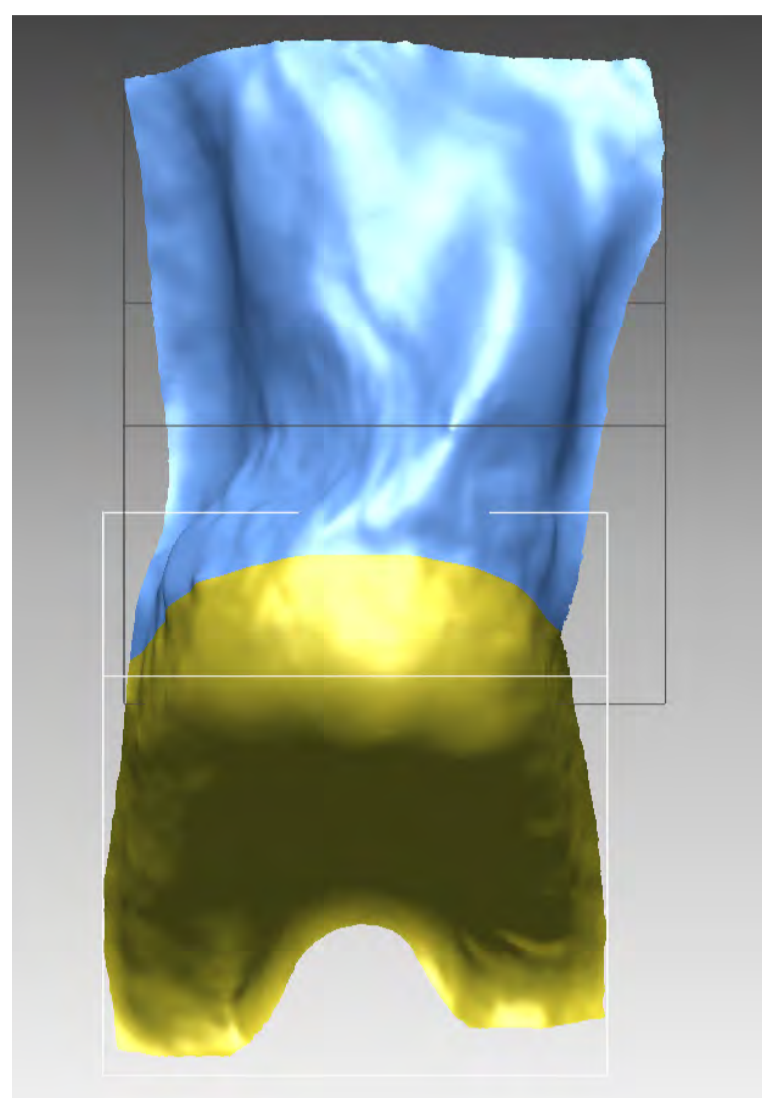

スキャンデータ比較

スキャンデータ

データ編集

切削データ

Artec

5,810(KB)

5,599(KB)

Sense

1,367(KB)

1,289(KB)

iSense

157(KB)

160(KB)