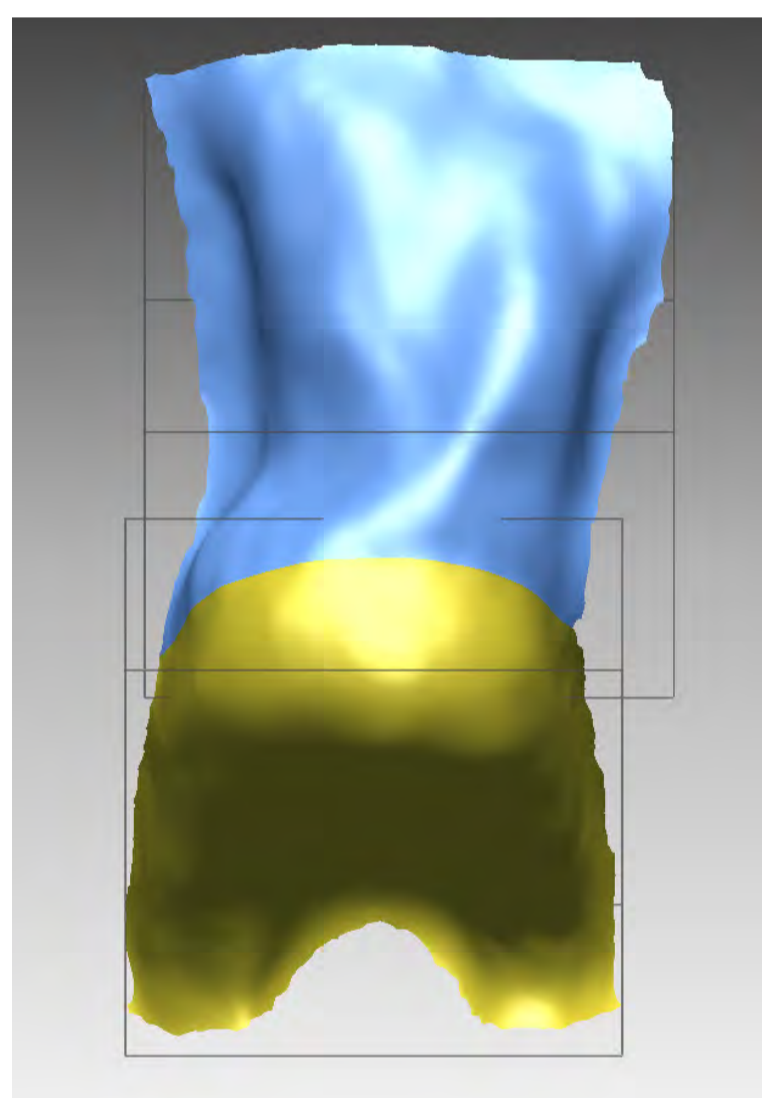

スキャンデータ比較

スキャンデータ

データ編集

切削データ

Artec

5,810(KB)

5,599(KB)

Sense

1,367(KB)

1,289(KB)

iSense

157(KB)

160(KB)